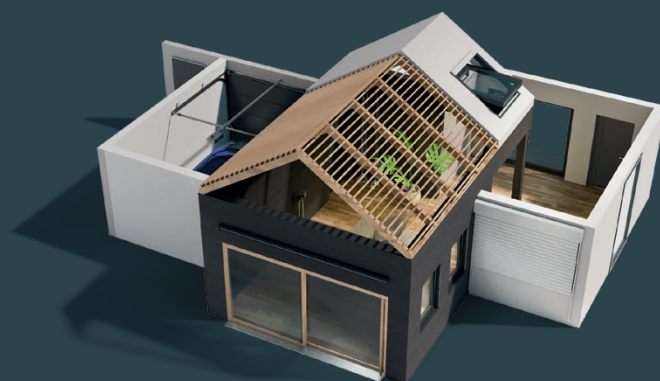

Das Gesund-schlafen-Szenario

Nachtauskühlung

Der beste Zeitpunkt zum Lüften im Sommer liegt in der Nacht, wenn die Außenluft kühler ist als die Luft innen.

Per App, Sprachsteuerung oder Zeitprofil aktiviert, öffnen sich Fenster in die Kippstellung.

Schiebetüren fahren in die Spaltlüftung für eine wirksame Querlüftung.

Motorisch öffnende Dachfenster lassen die warme Luft nach oben abziehen.

Für eine besonders effektive nächtliche Lüftung unterstützen Wandlüfter den Luftaustausch.

In den frühen Morgenstunden schließen Fenster und Schiebetüren wieder selbsttätig. Das ist sicher und komfortabel und schafft ein gesundes Raumklima ganz ohne energieintensive Klimageräte.